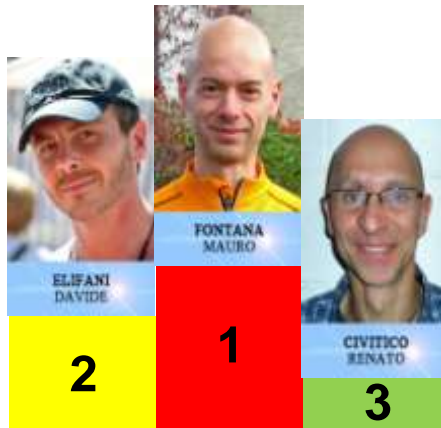

CAMPIONATO SOCIALE 2012

Classifica	Cognome	PUNTEGGIO	Clas. Categoria	Categorie	Presenze	Ciriè	Torino	Bra	Gara Sociale	Torino	Pavarolo	Vigone	San Mauro	Ciriè	Candiolo	Gaveno	Ivrea	Trana	Nichelino	Testona	S. Paolo	Bonus Maratone	Bonus Eta	Bonus partec	Scarto			
																									1°	2°	3°	4°
	Gara N°→	Tot	cat	N°	1	2	3	4	5	6	7	8	9	10	11	12	13	14	15	16								
211	TURONE	149	36	M45	1				136													6	4	3				
212	Marchetti	147	1	SF	2				49			78											14	6				
213	CINQUEONCE	146	49	M40	1											137						3	3	3				
214	BARRA	143	25	M35	1					138													2	3				
215	PETRELLI	142	37	M45	1						132											3	4	3				
216	Viberti	137	10	F35	1										127								7	3				
217	GOTTARDI	136	26	M35	1			131															2	3				
218	SABA	131	50	M40	1									125									3	3				
219	VASANELLA	129	27	M35	1	124																	2	3				
220	COSTA	121	38	M45	1				114														4	3				
221	MAZZA	119	24	M50	1															111			5	3				
222	BRUNO B.	114	23	TM	1	110																	1	3				
223	Boniforte	111	3	F50	1														99				9	3				
224	FRANCHINI	102	25	M50	1	94																	5	3				
225	GHELETIUC	98	24	TM	1			94															1	3				
226	FENU	97	4	M65	1									86									8	3				
227	BRUNELLO	89	28	M35	1				78													6	2	3				
228	Cacciotto	82	4	F50	1				70														9	3				
229	Rudà	74	14	F40	1				63														8	3				
230	PAOLUCCI	9	39	M45	0																		9	0	0			
231	PANIZZON	6	51	M40	0																		6	0	0			
232	BOFFETTA	3	26	M50	0																		3	0	0			
233	REMONDINO	3	40	M45	0																		3	0	0			
234	FABIANI	3	52	M40	0																		3	0	0			
235	Chiacchiera	3	15	F40	0																		3	0	0			
236	Pavan	3	11	F35	0																		3	0	0			
237	GALFIONE	3		TM	0																		3	0	0			
238	ANDRUETTO	0		M40	0																		0	0				
239	ATTARDO	0		M35	0																		0	0				
240	AVELLINO	0		M65	0																		0	0