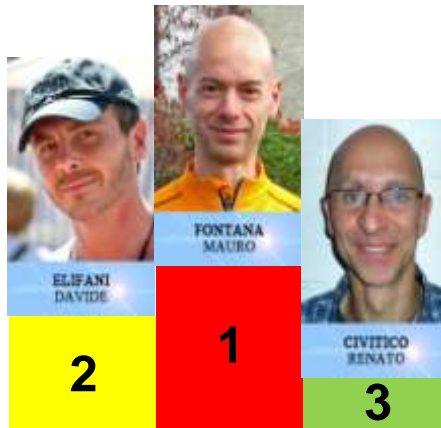

CAMPIONATO SOCIALE 2012

Classifica	Cognome	PUNTEGGIO	Clas. Categoria	Categorie	Presenze	Ciriè	Torino	Bra	Gara Sociale	Torino	Pavarolo	Vigone	San Mauro	Ciriè	Candiolo	Gaveno	Ivrea	Trana	Nichelino	Testona	S. Paolo	Bonus Maratone	Bonus Età	Bonus partec	Scarto 1	Scarto 2	Scarto 3	Scarto 4																							
																													Tot	cat	N°	1	2	3	4	5	6	7	8	9	10	11	12	13	14	15	16	1°	2°	3°	4°
151	CASSETTA B.	583	3	M65	4													137	127	130	145		32	12																											
152	CIGNARALE	580	42	M40	3			184	188							184						6	9	9																											
153	MOSCA	573	14	M35	4		126		119	148	160												8	12																											
154	SENA	571	12	TM	4								134	142					145	134			4	12																											
155	CASSANELLI	552	2	PM	3													179	182	179			3	9																											
156	RIVELLA	551	15	M35	3				184	174								178					6	9																											
157	SQUILLARIO	550	13	TM	4		132			125						141	133					3	4	12																											
158	Augello	536	5	F35	4			134	99			129						128				6	28	12																											
159	BOGO	507	14	TM	4				117	102	147		125										4	12																											
160	ZOPPIS	502	16	M35	3		174		175			135										3	6	9																											
161	FESTI	501	8	M55	5	114	85	119	74	64													30	15																											
162	AUDITORE	490	17	M35	4				107	95				127		138						3	8	12																											
163	CAPPELLI	480	1	M60	4					89					107	116	128						28	12																											
164	BRUNO D.	455	20	M50	4	128	99						88	108									20	12																											
165	FANTASIA	454	30	M45	3	149		145							136							3	12	9																											
166	PIERRO L.	436	18	M35	3									136	139	146							6	9																											
167	CIMINIELLO	432	19	M35	4									89		104			107	112			8	12																											
168	Passione	426	9	F40	4					58	121				99					104			32	12																											
169	TRAFICANTE	415	20	M35	3		134		136				130										6	9																											
170	COMMITO	408	43	M40	3									128	124				138				9	9																											
171	SPANGARO	403	44	M40	4		88			75	108	105										3	12	12																											
172	CAVALLARO	403	15	TM	4				96				90	96	105								4	12																											
173	RACCA	398	16	TM	2					196									194				2	6																											
174	BARRESI	389	9	M55	2	181	190																12	6																											
175	BALLESIO	381	31	M45	3	127	121			106												6	12	9																											
176	MUSACCHIO	378	21	M35	2											184	184						4	6